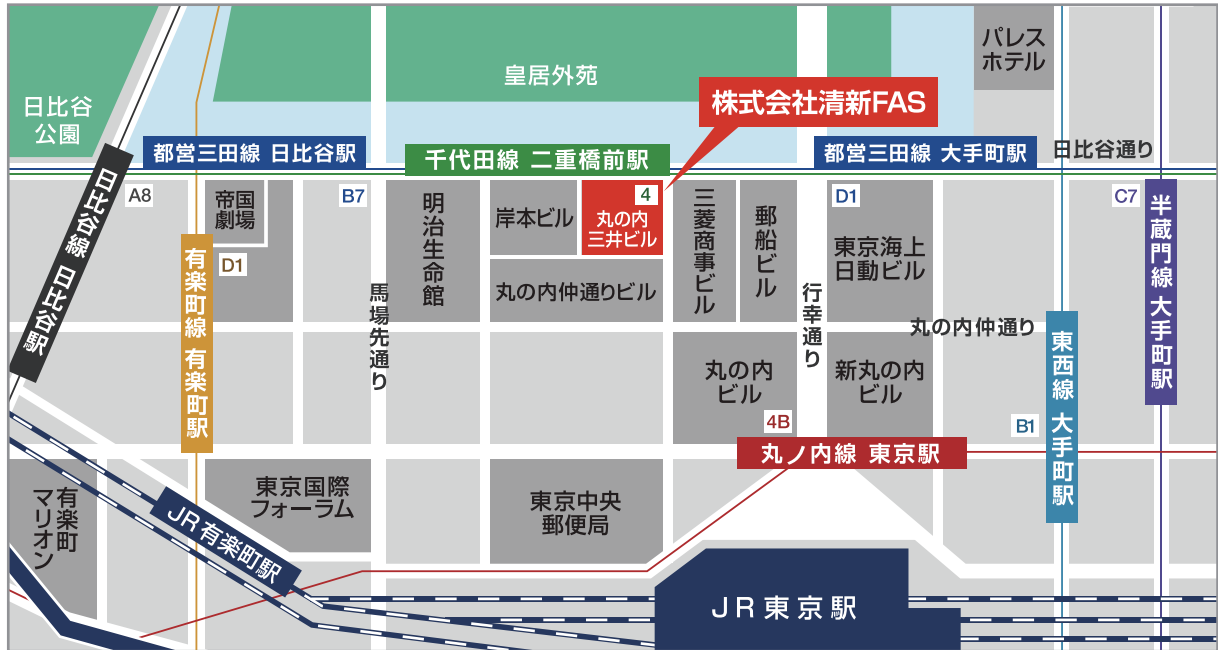

株式会社清新FAS

〒100-0005
東京都千代田区丸の内2-2-2 丸の内三井ビル2階
株式会社清新FAS
TEL 03-6672-1616(代表) FAX 03-5218-7020

地下鉄をご利用の場合

- ・東京メトロ千代田線「二重橋前駅」……4番出口徒歩0分
- ・都営三田線「大手町駅」……D1出口徒歩4分
- ・都営三田線「日比谷駅」……B7出口徒歩6分
- ・東京メトロ有楽町線「有楽町駅」……D1出口徒歩6分
- ・東京メトロ日比谷線「日比谷駅」……A8出口徒歩7分
- ・東京メトロ東西線「大手町駅」……B1出口徒歩7分
- ・東京メトロ丸の内線「東京駅」……4B出口徒歩4分
- ・東京メトロ半蔵門線「大手町駅」……C7出口徒歩7分

JRをご利用の場合

- ・「東京駅」……丸の内南口出口徒歩5分